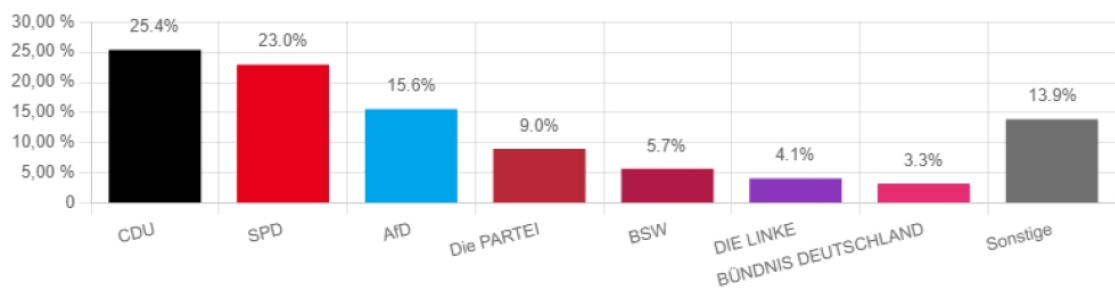

Wahlergebnisse an Ihrer Schule:

Europawahl

Anzahl der Wahlberechtigten: 125

Anzahl der abgegebenen Stimmen: 122

Wahlbeteiligung: 97,60%

Parteien	Europawahl
AfD	19 (15,6%)
CDU	31 (25,4%)
SPD	28 (23,0%)
DIE LINKE	5 (4,1%)
GRÜNE	3 (2,5%)
FDP	3 (2,5%)
Die PARTEI	11 (9,0%)
FREIE WÄHLER	0
Tierschutzpartei	1 (0,8%)
FAMILIE	1 (0,8%)
HEIMAT	1 (0,8%)
PIRATEN	0
TIERSCHUTZ hier!	1 (0,8%)
Volt	2 (1,6%)
Partei schulmed. Verj.	0
ÖDP	0
MERA25	0
DKP	0
PdH	3 (2,5%)
MENSCHLICHE WELT	0
Bündnis C	0
MLPD	0
BIG	1 (0,8%)
SGP	0
ABG	0
dieBasis	0
BÜNDNIS DEUTSCHLAND	4 (3,3%)
BSW	7 (5,7%)
DAVA	0
Klimaliste	0
LETZTE GENERATION	0
PDV	1 (0,8%)
PdF	0
V-Partei³	0
ungültige Stimmen	0